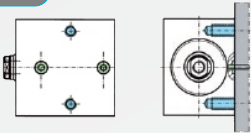

Sipariş Kodu / Ordering Code

KBZ	08	50	100	N	Mil Tipi / Rod
					Strok / Stroke (mm)
					Çap / Bore Size (mm)
					Seri / Series
					Model / Model

Model / Model Type

Ürün Model Kodu / Product Model Code

Seri / Series

0 - 05

Çap / Bore (mm)

25 mm - 160 mm

Strok / Stroke (mm)

Mil Tipi / Rod Type

M : Erkek Mil / Male Rod F : Dişi Mil / Female Rod
N : Dönmez Mil / Non Rotate Rod Max.Str.: 100 mm

Çap Bore (mm)	Ø Mil Rod	A	a	b	Ød1	d2	h	h1	L2	L41	L51	d5	sw	G x
25	16	44	65	45	8.5	50	44	26	7	25	11	G1/4	13	M10x15
32	20	50	75	55	10.5	55	47	27	11	28	11	G1/4	17	M12x15
40	25	54	85	63	10.5	63	49	27	11	28	11	G1/4	21	M16x25
50	32	65	100	75	13	76	58	30	11	28	12	G1/4	26	M20x30
63	40	72	125	95	17	95	59	41	14	37	17	G1/2	32	M27x40
80	50	85	160	120	21	120	68	47	14	42	19	G1/2	41	M30x40
100	60	90	200	150	25	158	73	54	15	46	18	G1/2	52	M42x60
125	80	110	230	180	32	180	93	66	16	56	29	G1/2	65.5	M48x70
160	100	128	300	230	39	230	99	70	22	61	32	G1/2	87	M56x80

08a